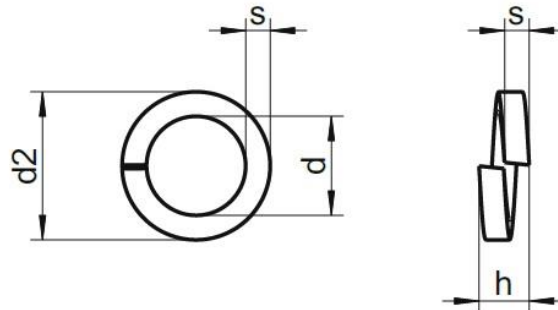

Podložka PÉROVÁ /čtvercová/ NEREZ A4

DIN: 7980
ČSN: 021740
ISO:

d nom.	d min/max	d2	s	kód Fastek
M3	3,1/3,4	5,6	1,0	7P03-A4
M4	4,1/4,4	7	1,2	7P04-A4
M5	5,1/5,4	8,8	1,6	7P05-A4
M6	6,1/6,5	9,9	1,6	7P06-A4
M8	8,1/8,5	12,7	2,0	7P08-A4
M10	10,2/10,7	16	2,5	7P10-A4
M12	12,2/12,7	18	2,5	7P12-A4
M14	14,2/14,7	21,1	3,0	7P14-A4
M16	16,2/17	24,4	3,5	7P16-A4
M18	18,2/19	26,4	3,5	7P18-A4
M20	20,2/21,2	30,6	4,5	7P20-A4
M24	24,5/25,5	35,9	5,0	7P24-A4
M27	27,5/28,5	38,9	5,0	7P27-A4
M30	30,5/31,7	44,1	6,0	7P30-A4
M33	33,5/34,7	47,1	6,0	7P33-A4
M36	36,5/37,7	52,2	7,0	7P36-A4